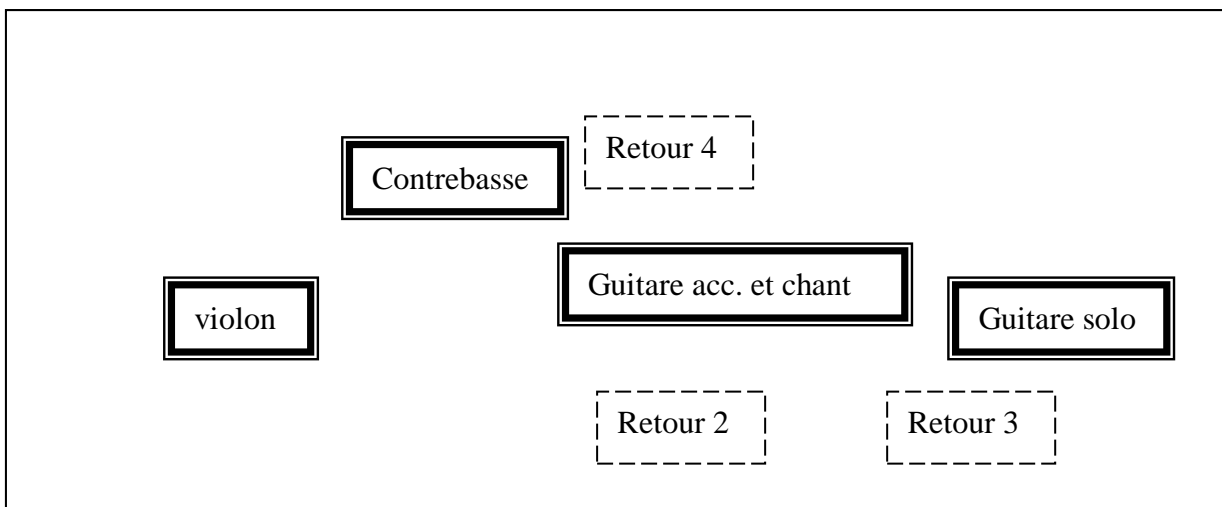

FICHE TECHNIQUE VINTA SINTE

Matériels approvisionnés par Vinta Sinté

- 1 cellule DPA (micro cravate) : violon
- 2 cellules Audio Technica : guitares
- 1 cellule FWF : contrebasse

Besoins en sonorisation

DI

4 DI (pour 4 cellules)

micros

- 2 SM 57 ou 58 pour Guitares
- 1 micro chant SM 57
- 1 micro contrebasse

Retours

4 retours

PLAN DE SCENE

FICHE TECHNIQUE REDUITE VINTA SINTE

Matériels approvisionnés par Vinta Sinté

- 1 cellule DPA (micro cravate) : violon
- 2 cellules Audio Technica : guitares
- 1 cellule FWF : contrebasse

Besoins en sonorisation

DI

- 4 DI (pour 4 cellules)

micros

- 1 micro chant SM 57

Retours

2 retours

PLAN DE SCENE

FICHE TECHNIQUE REDUITE VINTA SINTE (Espace de moins de 80 personnes)

Matériels approvisionnés par Vinta Sinté

- 1 cellule DPA (micro cravate) : violon
- 2 cellules Audio Technica : guitares
- 1 cellule FWF : contrebasse
- 4 Amplis (1/ instr.)
- câbles