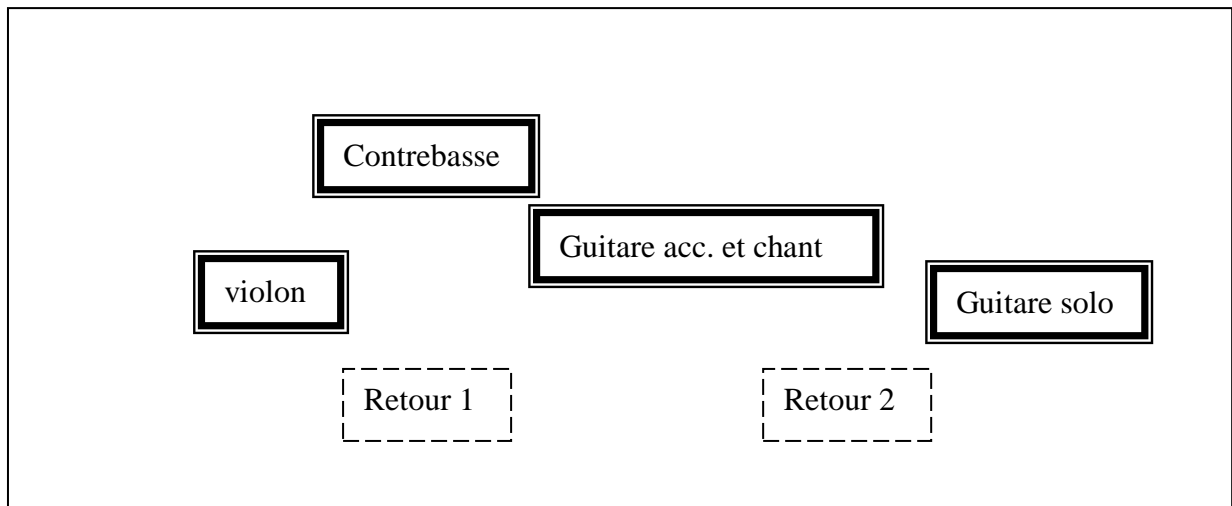

- 1 cellule DPA (micro cravate) : violon
- 2 cellules Audio Technica : guitares
- 1 cellule FWF : contrebasse

Besoins en sonorisation

DI

- 4 DI (pour 4 cellules)

micros

- 1 micro chant SM 57

Retours

2 retours

PLAN DE SCENE

FICHE TECHNIQUE REDUITE VINTA SINTE (Espace de moins de 80 personnes)

Matériels approvisionnés par Vinta Sinté

- 1 cellule DPA (micro cravate) : violon
- 2 cellules Audio Technica : guitares
- 1 cellule FWF : contrebasse
- 4 Amplis (1/ instr.)
- câbles